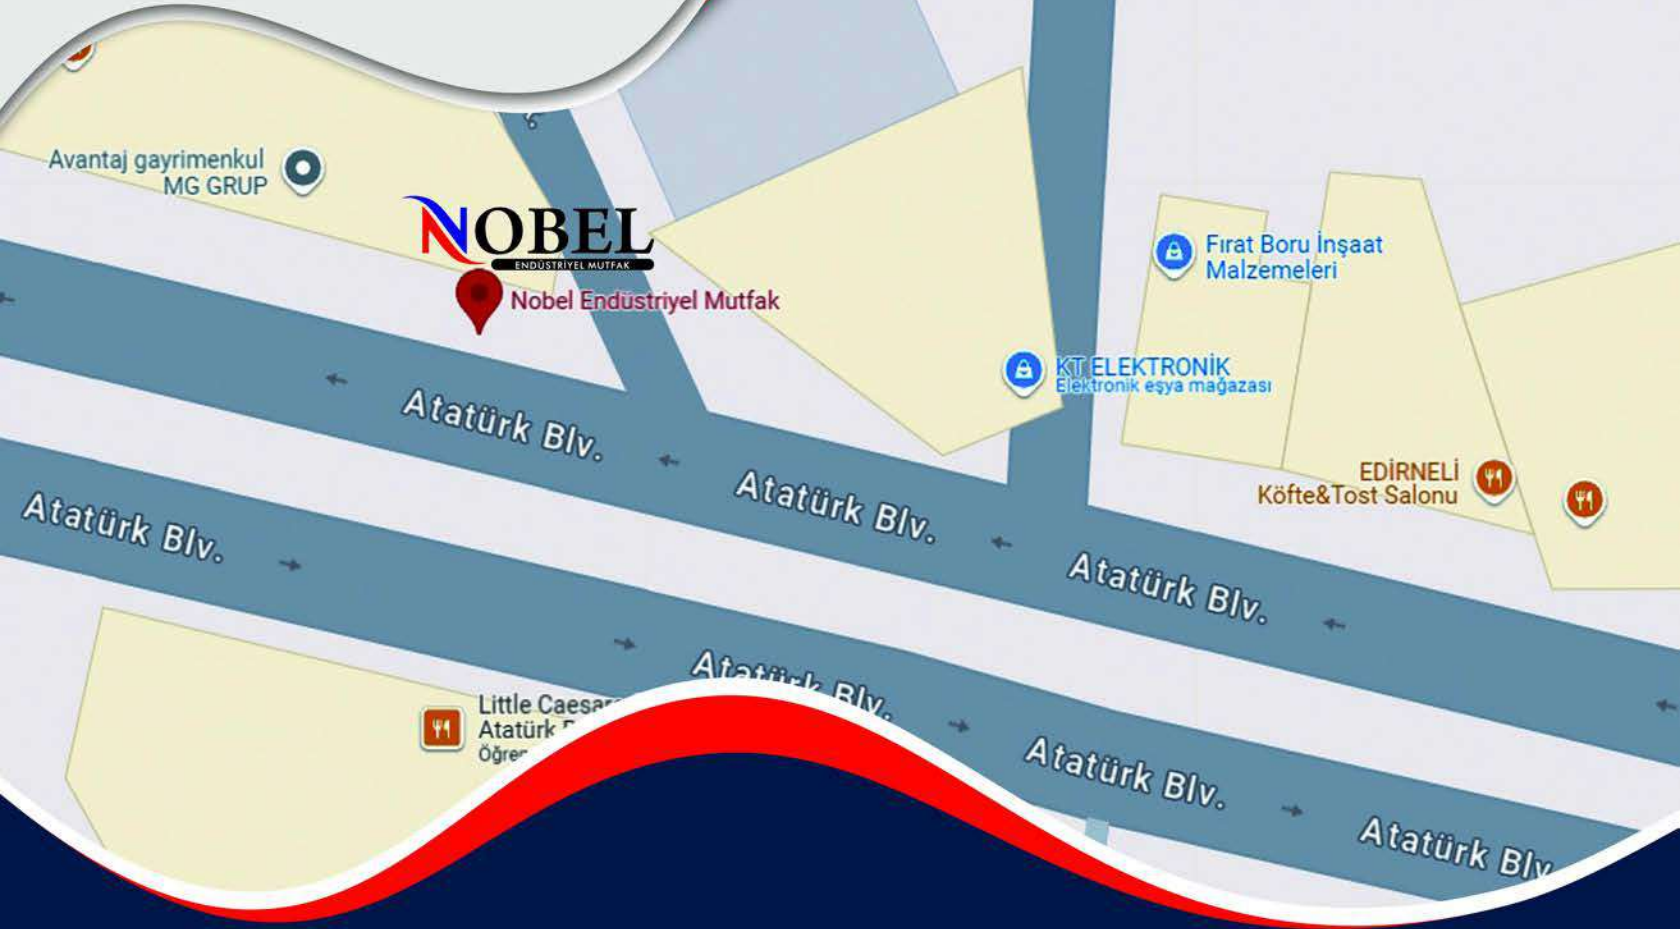

## Showroom

+90 282 652 35 45  
+90 539 652 00 45

Şeyh Sinan Mh Atatürk Blv.  
No: 74/A Çorlu / Türkiye

nobel@nobelmutfak.com

nobelendustriyelmutfak